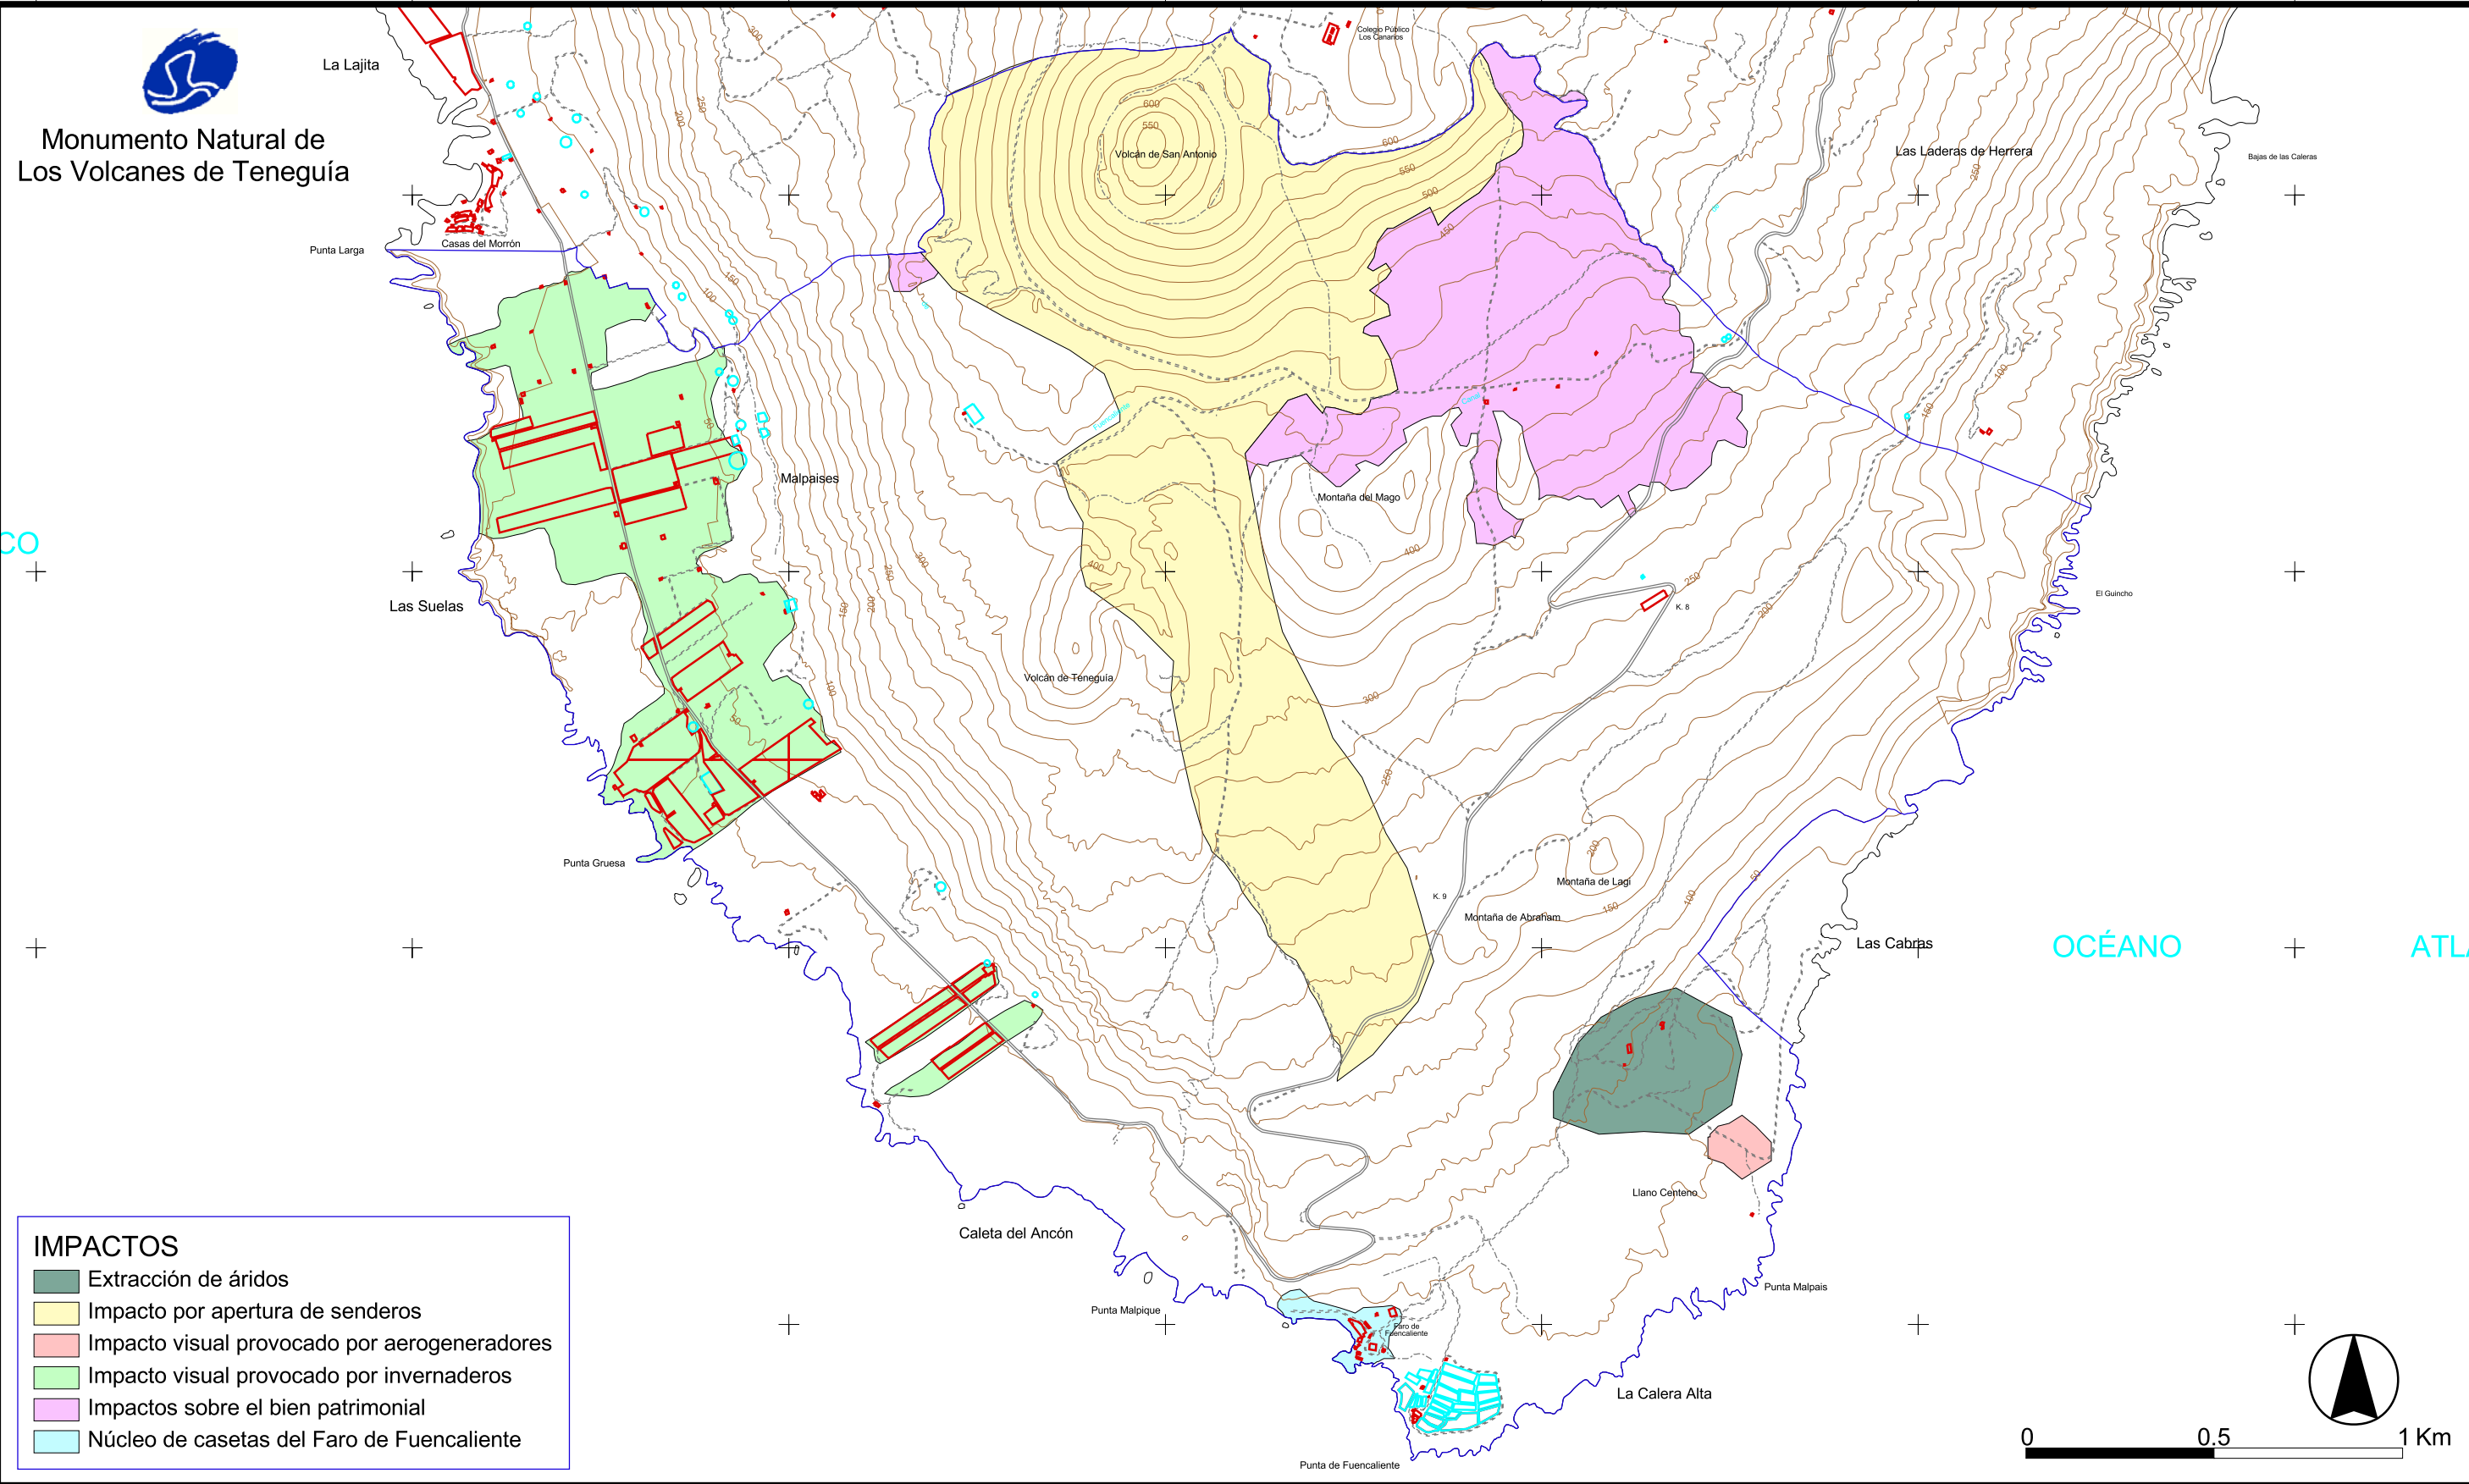

218000 219000 220000 221000 222000 223000 224000

Monumento Natural de Los Volcanes de Teneguía

3154000

3153000

3152000

3151000

3154000

3153000

3152000

3151000

IMPACTOS

- Extracción de áridos
- Impacto por apertura de senderos
- Impacto visual provocado por aerogeneradores
- Impacto visual provocado por invernaderos
- Impactos sobre el bien patrimonial
- Núcleo de casetas del Faro de Fuencaliente

218000 219000 220000 221000 222000 223000 224000

GOBIERNO DE CANARIAS
CONSEJERÍA DE MEDIO AMBIENTE
Y ORDENACIÓN TERRITORIAL.

Red Canaria de Espacios
Naturales Protegidos